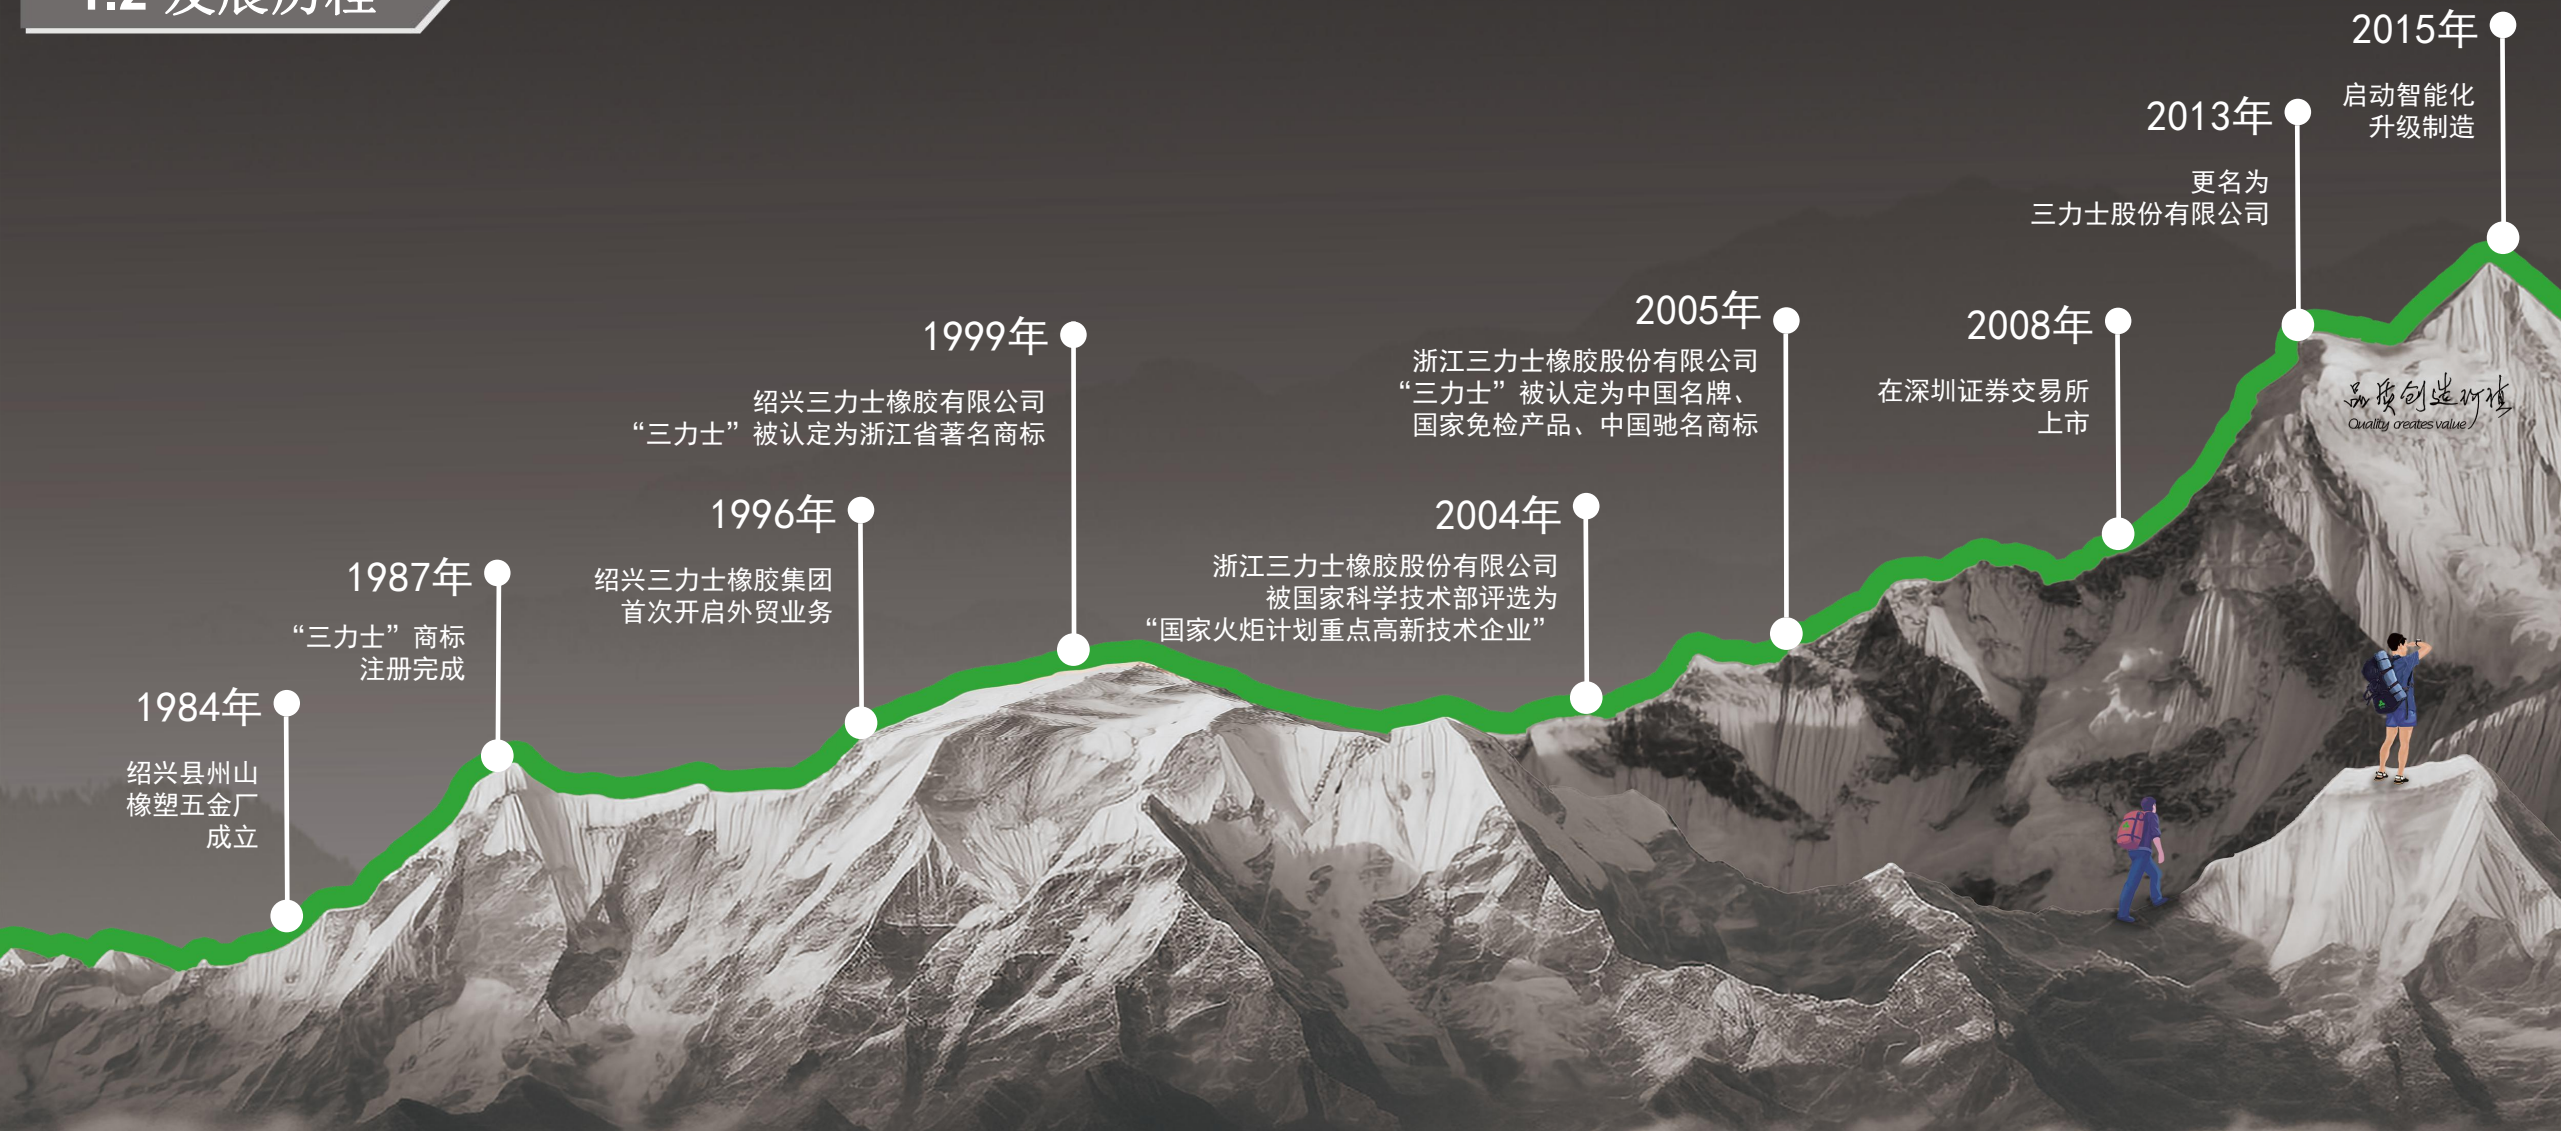

成立于1984年

“ 用 品 质 创 造 价 值 ”

1.1 公司概况

1.2 发展历程

1.3企业文化

使 命

为工业效益赋能!

愿 景

全球工业皮带引领者!

价值观

用户至上 专心致志 创新精进 利益他人

基本理念

用品质创造价值

PART two

生产与研发

Production and R&D

2.1 全产业链

1 优质的主要原材料生产

33000 m² 橡胶园

世界级线绳

高质量帆布

2 完备的制造过程

3 严格的生产标准

ISO:9001