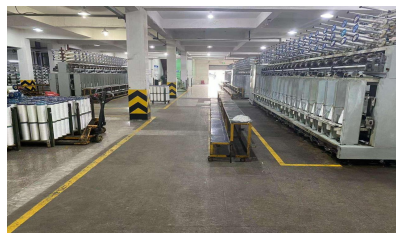

2.1 全产业链

1 优质的主要原材料生产

33000 m² 橡胶园

世界级线绳

高质量帆布

2 完备的制造过程

3 严格的生产标准

ISO:9001